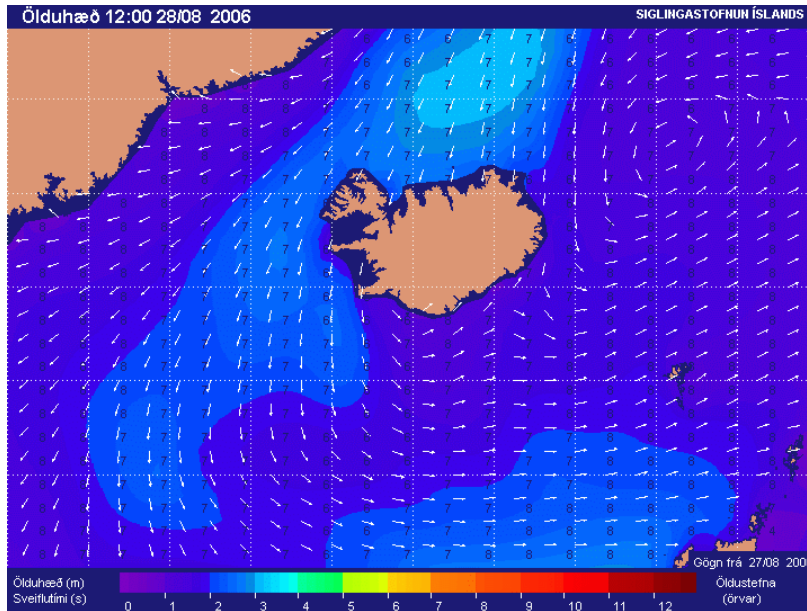

Öldur, vindálag og straumar

*Siglingastofnun
Veðurstofan
Hafrannsóknastofnunin*

- Ölduspár- og straumalíkan fyrir hafið í kringum Ísland.
- Útfæra líkönin fyrir firði og grunnsvæði