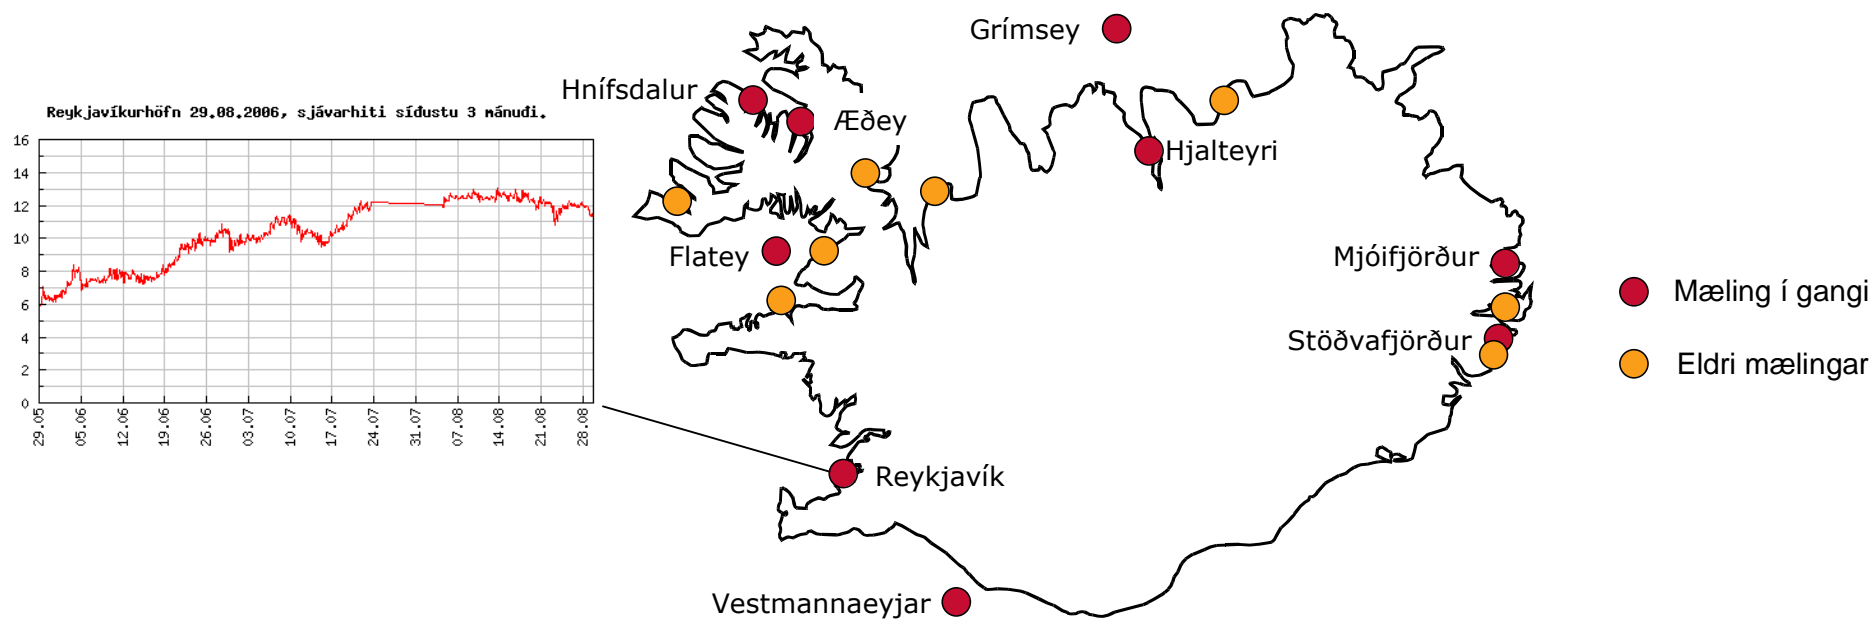

Sjávarhiti

Hafrannsóknastofnunin; síritamælingar

Veðurstofa Íslands; eldri mælingar

Eldisstöðvar; síritamælingar

Mælistöðvar fyrir sjávarhita við ströndina