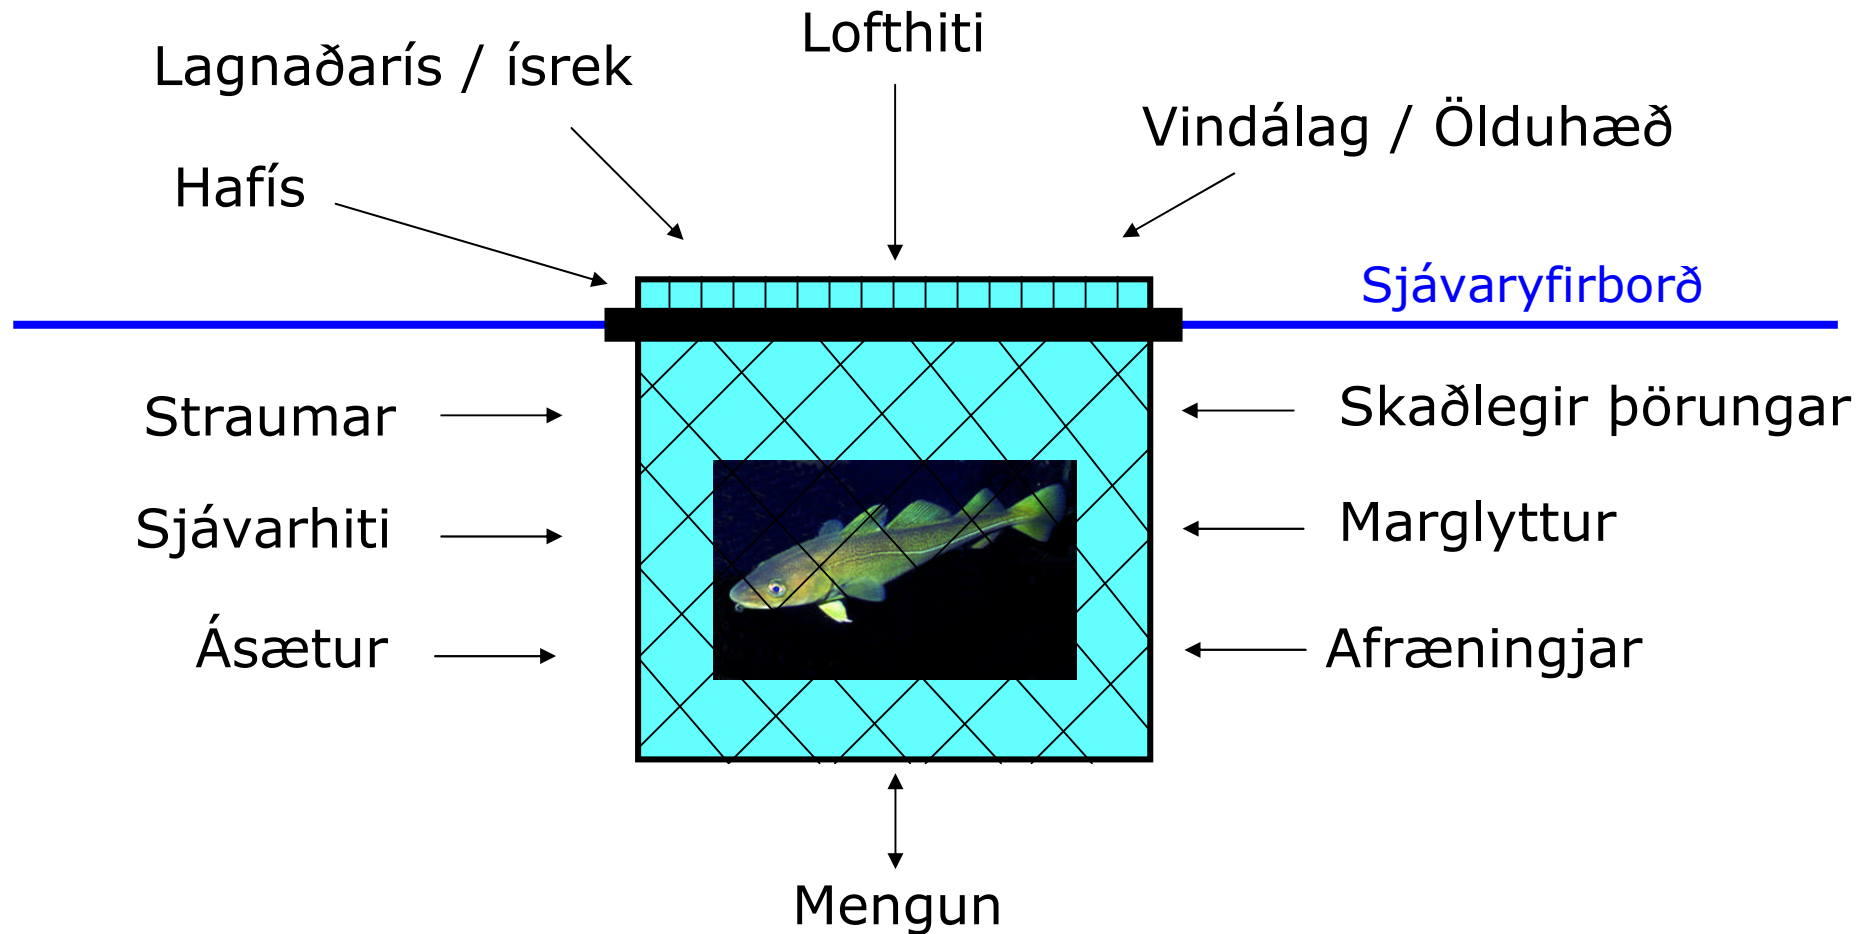

Umhverfispættir sem hafa áhrif á fiskeldi í sjókvíum