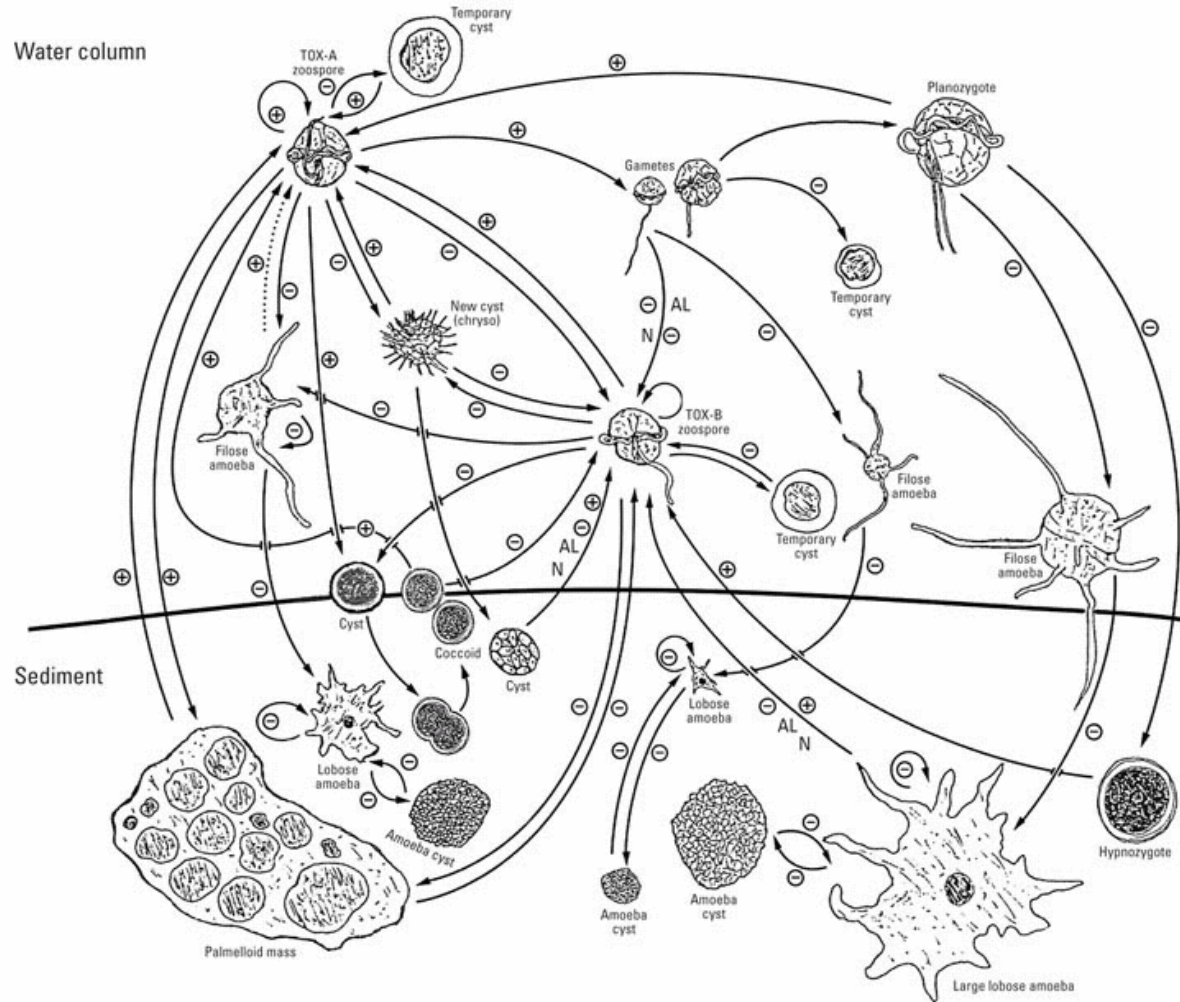

Pfisteria piscicida